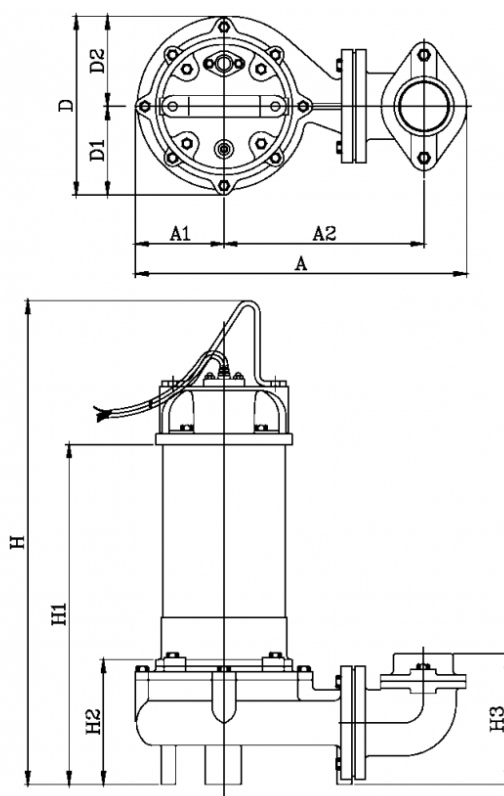

Varenummer: 7190122080211
Beskrivelse: KleePump VP 80-22T
2,2Kw 3x400V 50Hz Udløb 3"

Mål

A = 387	Kg = 34
A1 = 103	
A2 = 234	
D = 208	
H = 568	
H1 = 420	
H2 = 122	
H3 = 153	